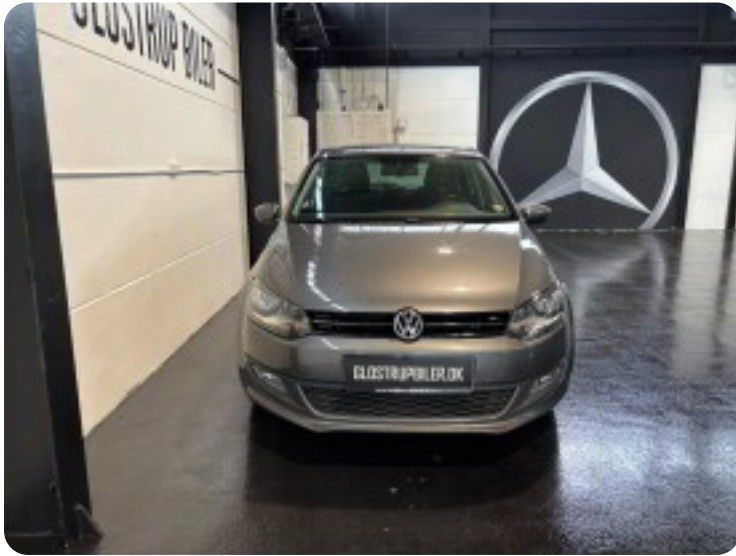

0-100 km/t
9,7 sek

Tophastighed
190 km/t

Drivmiddel
Benzin

Trækjul
Forhjul

Tank
45 l

Grøn ejeravgift
DKK 1.600,- / årligt

Geartype
Manuelt gear

Gear
6 gear

VW Polo

TSi 105 Highline

Solgt

Billeder (17)

Se flere billeder på: glostrupbiler.dk/biler/vw-polo-tsi-105-highline-nzcru5re2nl

Udstyrsliste (1)

A

ABS bremses