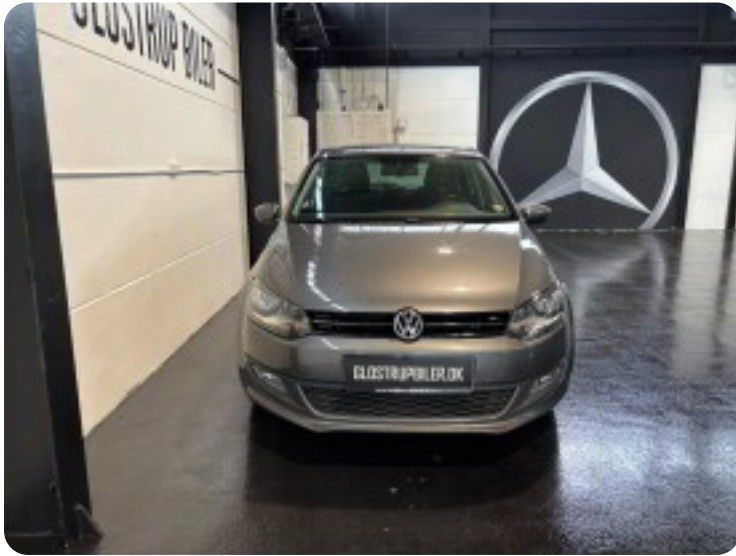

0-100 km/t  
9,7 sek

Tophastighed  
190 km/t

Drivmiddel  
Benzin

Trækjul  
Forhjul

Tank  
45 l

Grøn ejeravgift  
DKK 1.600,- / årligt

Gear  
Manuelt gear

Gear  
6 gear

## VW Polo

TSi 105 Highline

**Solgt**