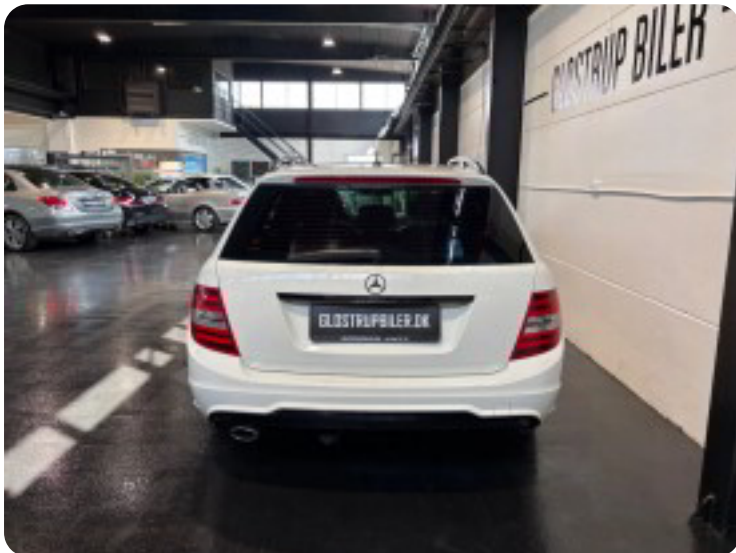

0-100 km/t
8,3 sek

Tophastighed
219 km/t

Drivmiddel
Diesel

Trækjul
Bagjul

Tank
66 l

Grøn ejeravgift
DKK 4.720,- / årligt

Geartype
Automatgear

Gear
7 gear

Mercedes C220

CDi Avantgarde stc. aut. BE

Solgt

Billeder (18)

Se flere billeder på: glostrupbiler.dk/biler/mercedes-c220-cdi-avantgarde-stc-aut-be-1mxtenzcypn

Udstyrsliste (23)

A

ABS bremsler Alufælge Antispin Automatgear Automatisk fjernlys Automatisk lys