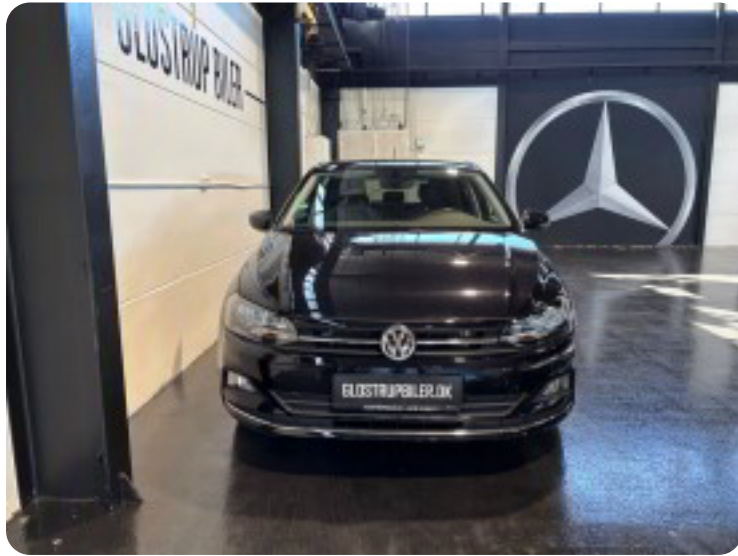

0-100 km/t
9,5 sek

Tophastighed
200 km/t

Drivmiddel
Benzin

Trækjul
Forhjul

Tank
40 l

Grøn ejeravgift
DKK 1.460,- / årligt

Gear
Manuelt gear

Gear
6 gear

VW Polo

TSi 115 Highline

Solgt

Billeder (18)

Se flere billeder på: glostrupbiler.dk/biler/vw-polo-tsi-115-highline-rtl7hfk7mdi

Udstyrsliste (1)

A

ABS bremses