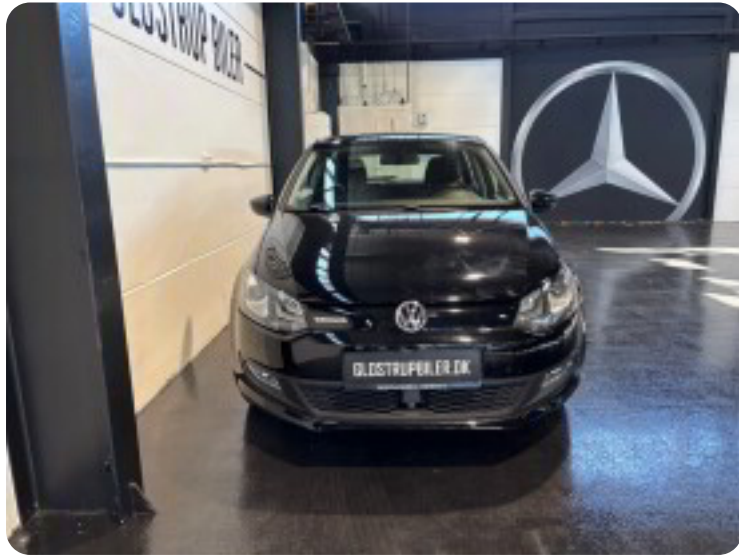

## Specifikationer

Km  
56.000

Km/l  
24,4

1. registrering  
Januar 2016

Modelår  
2016

Nypris  
DKK 173.700,-

HK / Nm  
95 HK / 160 Nm

Type  
Halvkombi

0-100 km/t  
10,5 sek

Tophastighed  
191 km/t

Drivmiddel  
Benzin

Trækjul  
Forhjul

Tank  
45 l

Grøn ejeravgift  
DKK 840,- / årligt

Geartype  
Manuelt gear

Gear  
5 gear

## VW Polo

TSi 95 BlueMotion

**Solgt**

## Billeder (18)

Se flere billeder på: [glostrupbiler.dk/biler/vw-polo-tsi-95-bluemotion-wrghoblwp](https://glostrupbiler.dk/biler/vw-polo-tsi-95-bluemotion-wrghoblwp)