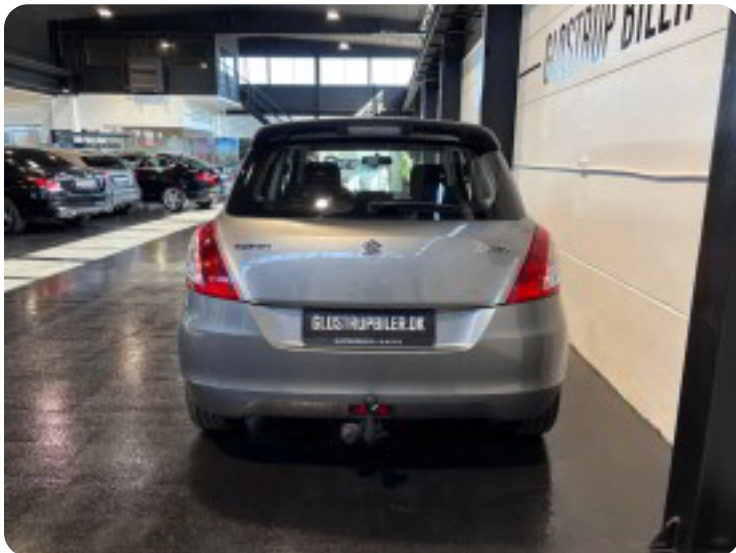

Billeder (18)

Se flere billeder på: glostrupbiler.dk/biler/suzuki-swift-dualjet-action-h2kdq9qhhnc