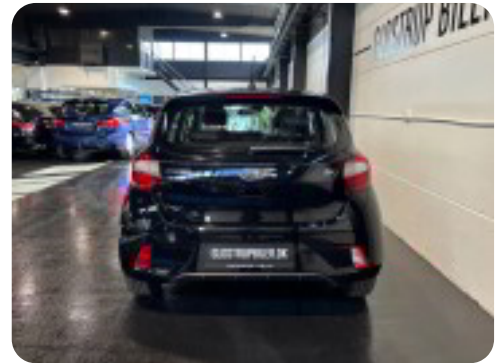

Billeder (18)

Se flere billeder på: glostrupbiler.dk/biler/hyundai-i10-mpi-advanced-4ulouc6ybod