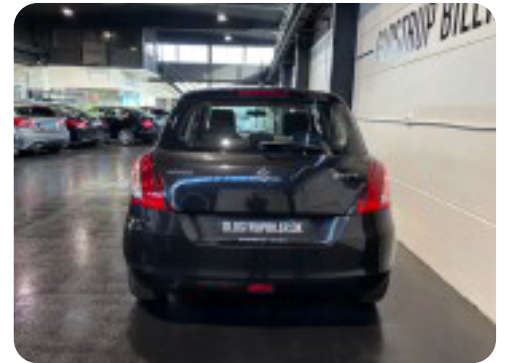

Billeder (18)

Se flere billeder på: glostrupbiler.dk/biler/suzuki-swift-dualjet-5az9gvz2p8t