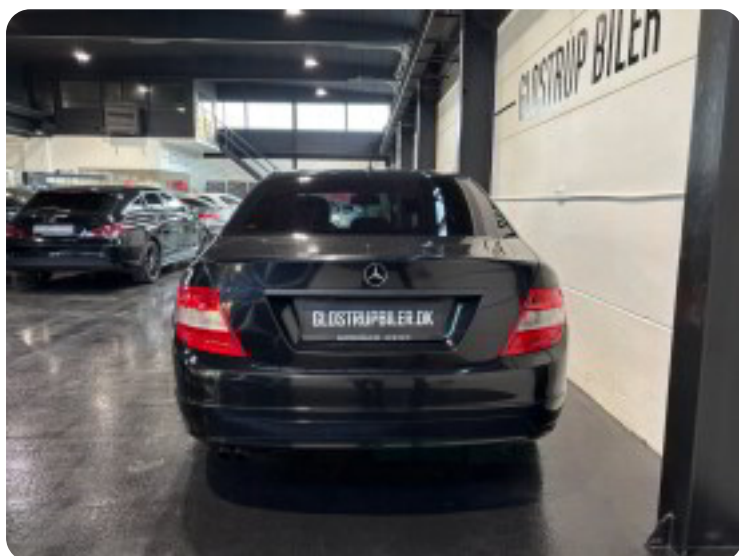

0-100 km/t  
9,9 sek

Tophastighed  
220 km/t

Drivmiddel  
Benzin

Trækjul  
Baghjul

Tank  
66 l

Grøn ejeravgift  
DKK 5.980,- / årligt

Geartype  
Automatgear

Gear  
5 gear

## Mercedes C180

Kompressor aut.

**Solgt**

## Billeder (18)

Se flere billeder på: [glostrupbiler.dk/biler/mercedes-c180-kompressor-aut-lvl0iyid06p](https://glostrupbiler.dk/biler/mercedes-c180-kompressor-aut-lvl0iyid06p)