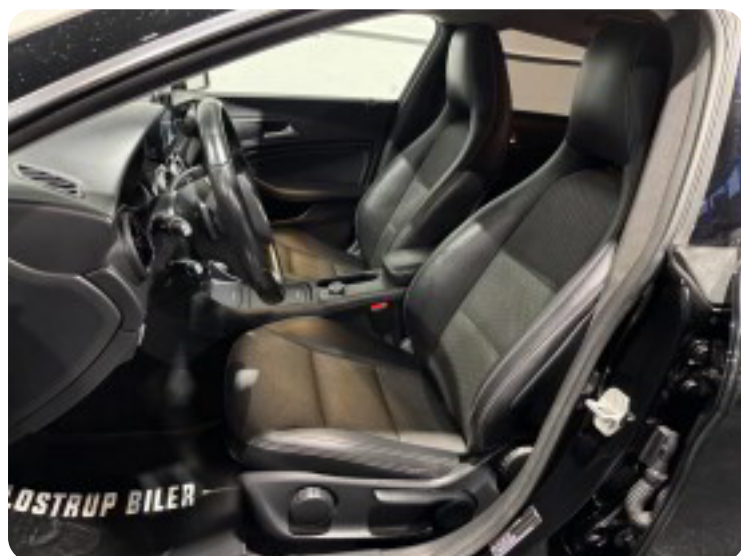

Mercedes CLA200

Shooting Brake aut.

DKK 129.700,-

Kontantpris

Billeder (18)

Se flere billeder på: glostrupbiler.dk/biler/mercedes-cla200-shooting-brake-aut-i994rhb9e8u

Udstyrsliste (1)

a