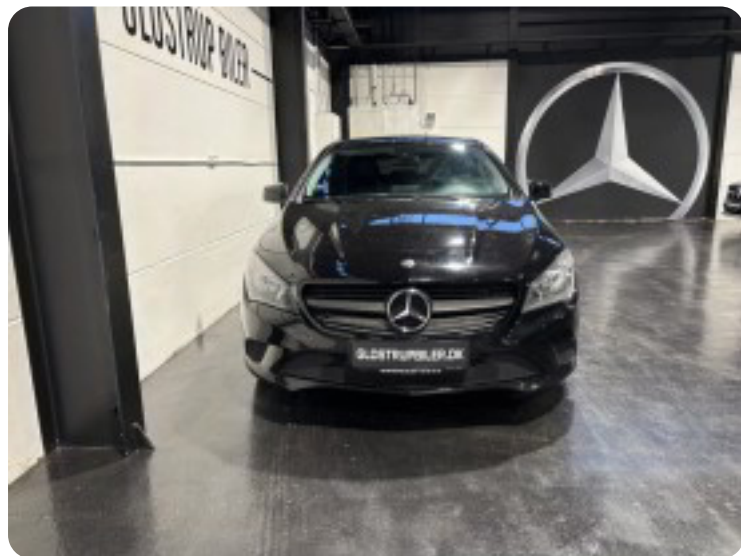

0-100 km/t
8,7 sek

Tophastighed
225 km/t

Drivmiddel
Benzin

Trækjul
Forhjul

Tank
50 l

Grøn ejeravgift
DKK 1.760,- / årligt

Gear
Automatgear

Gear
7 gear

Mercedes CLA200

Shooting Brake aut.

DKK 129.700,-

Kontantpris

Billeder (18)

Se flere billeder på: glostrupbiler.dk/biler/mercedes-cla200-shooting-brake-aut-i994rhb9e8u

Udstyrsliste (1)

a