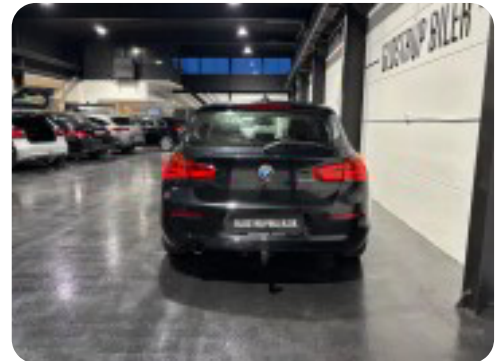

Billeder (18)

Se flere billeder på: glostrupbiler.dk/biler/bmw-120i-aut-bytro242gpg