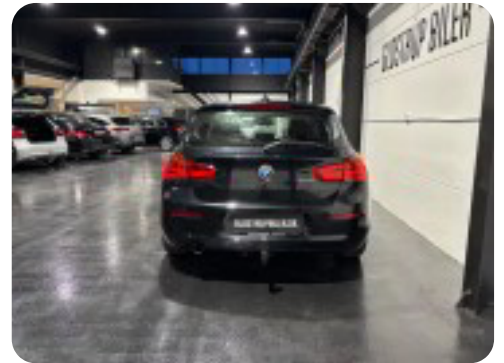

Billeder (18)

Se flere billeder på: glostrupbiler.dk/biler/bmw-120i-aut-bytro242gpg