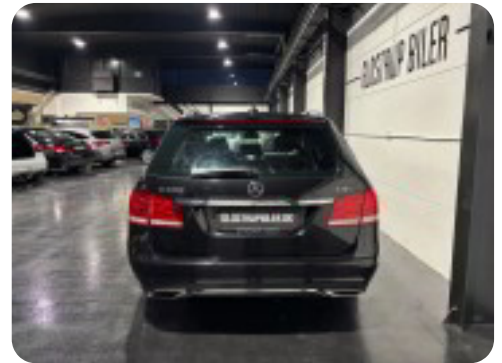

Billeder (18)

Se flere billeder på: glostrupbiler.dk/biler/mercedes-e220-cdi-avantgarde-stc-aut-oxhuapluesq