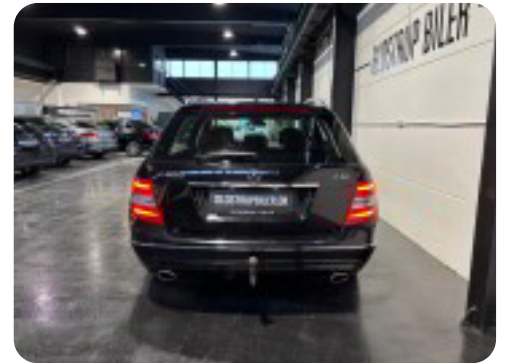

Billeder (18)

Se flere billeder på: glostrupbiler.dk/biler/mercedes-c350-cdi-avantgarde-stc-aut-be-kefp4smomki