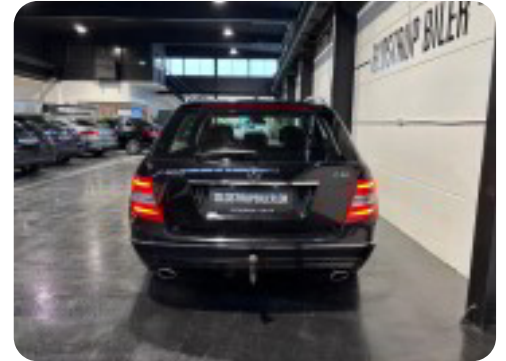

Billeder (18)

Se flere billeder på: glostrupbiler.dk/biler/mercedes-c350-cdi-avantgarde-stc-aut-be-kefp4smomki