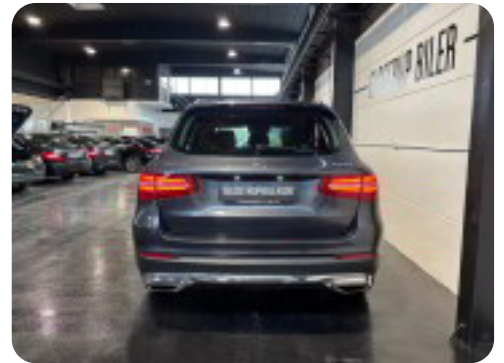

## Mercedes GLC250

Exclusive aut. 4Matic

**DKK 289.700,-**

Kontantpris