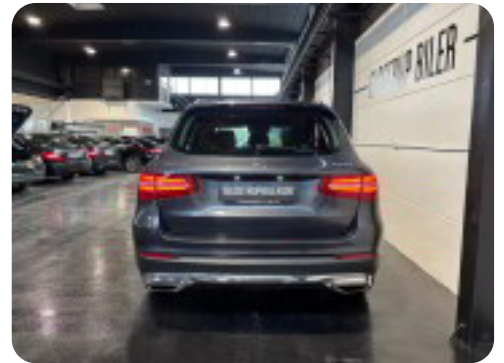

Billeder (18)

Se flere billeder på: glostrupbiler.dk/biler/mercedes-glc250-exclusive-aut-4matic-mxqsnrkqjj