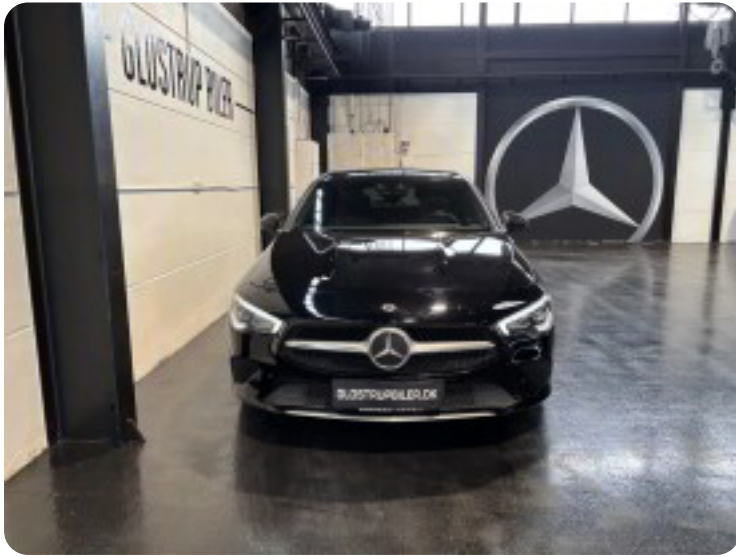

Billeder (18)

Se flere billeder på: glostrupbiler.dk/biler/mercedes-cla180-d-shooting-brake-aut-44yrvxty1be