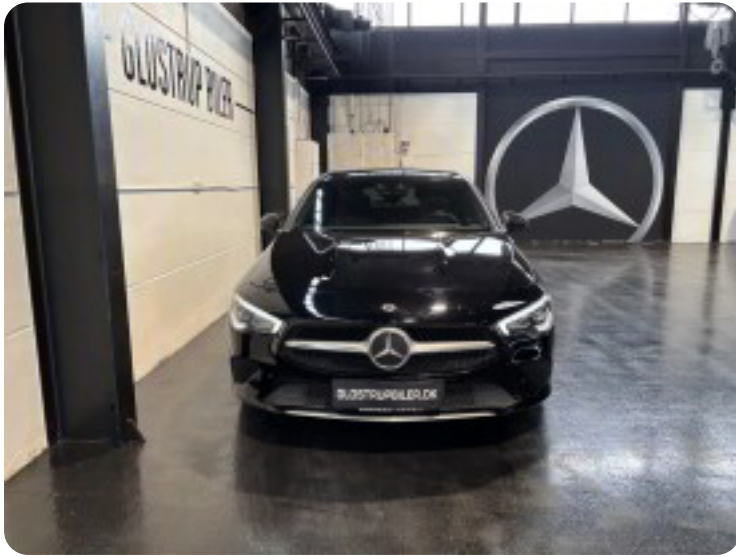

0-100 km/t
11,2 sek

Tophastighed
203 km/t

Drivmiddel
Diesel

Trækjul
Forhjul

Tank
43 l

Grøn ejeravgift
DKK 3.380,- / årligt

Geartype
Automatgear

Gear
7 gear

Mercedes CLA180 d

Shooting Brake aut.

Solgt

Billeder (18)

Se flere billeder på: glostrupbiler.dk/biler/mercedes-cla180-d-shooting-brake-aut-44yrvxty1be

Udstyrsliste (40)

4

4x el-ruder