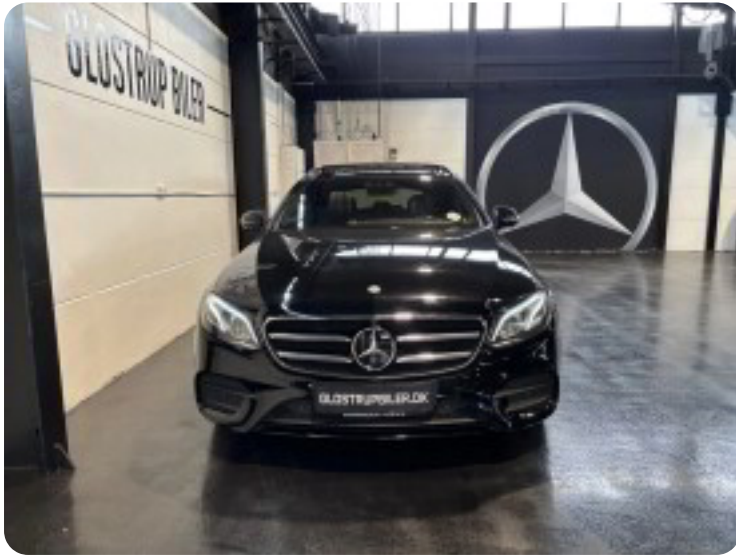

0-100 km/t
7,7 sek

Tophastighed
235 km/t

Drivmiddel
Diesel

Trækjul
Baghjul

Tank
66 l

Grøn ejeravgift
DKK 3.960,- / årligt

Geartype
Automatgear

Gear
9 gear

Mercedes E220 d

AMG Line stc. aut.

DKK 289.700,-
Kontantpris

Billeder (18)

Se flere billeder på: glostrupbiler.dk/biler/mercedes-e220-d-amg-line-stc-aut-blcvtkk84f0

Udstyrsliste (20)

1

18" alufælge