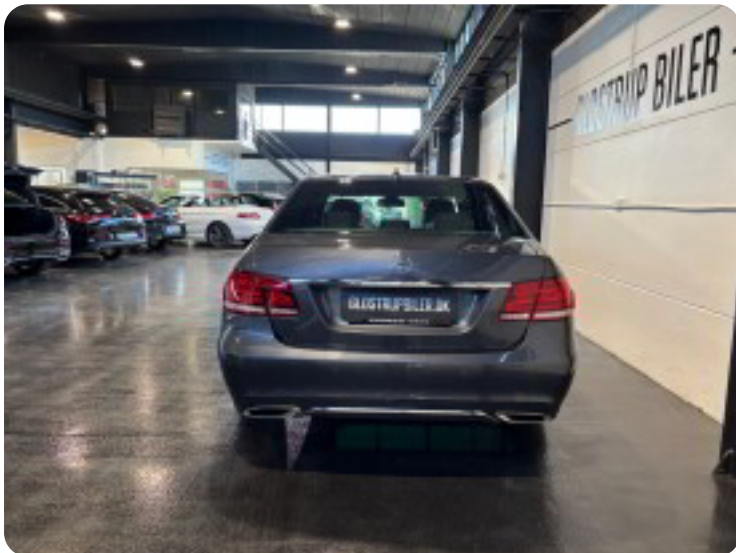

Billeder (18)

Se flere billeder på: glostrupbiler.dk/biler/mercedes-e250-cdi-avantgarde-aut-vz5hlqvy7n