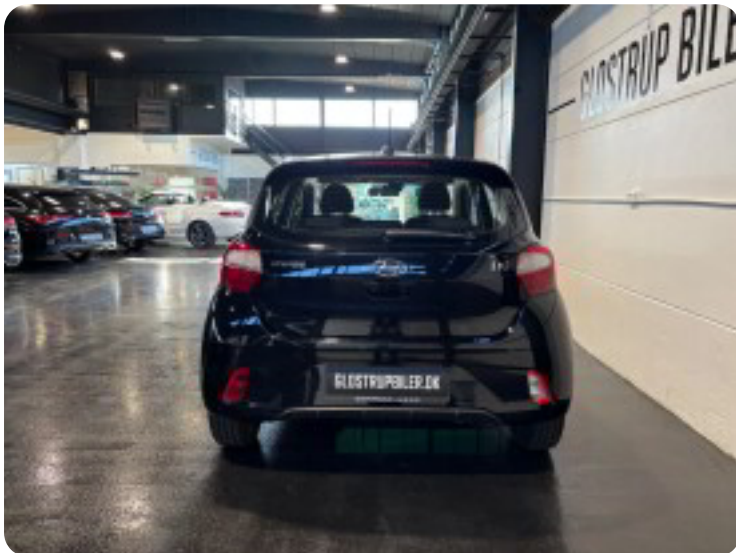

Specifikationer

Km
61.000

Km/l
26,8

1. registrering
August 2020

Modelår
2020

Nypris
DKK 112.917,-

HK / Nm
67 HK / 96 Nm

Type
Mikro

0-100 km/t
17,8 sek

Tophastighed
153 km/t

Drivmiddel
Benzin

Trækjul
Forhjul

Tank
36 l

Grøn ejeravgift
DKK 1.400,- / årligt

Gear
Manuelt gear

Gear
5 gear

Hyundai i10

MPi Advanced

DKK 84.700,-

Kontantpris

Billeder (18)

Se flere billeder på: glostrupbiler.dk/biler/hyundai-i10-mpi-advanced-p8lcnsstkvn

Udstyrsliste (1)

A