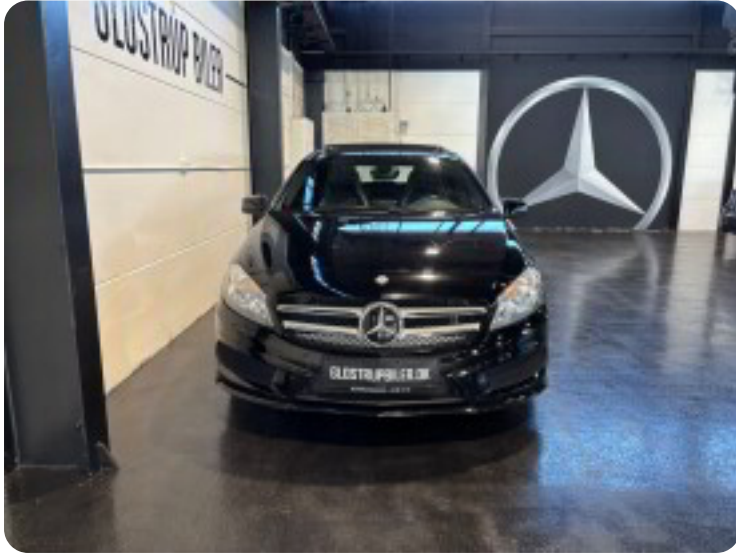

Mercedes A200

AMG Line aut.

DKK 149.700,-

Kontantpris

Billeder (18)

Se flere billeder på: glostrupbiler.dk/biler/mercedes-a200-amg-line-aut-2er3tgvrnbp

Udstyrsliste (30)

- 1
 - 18" alufælge
- 4
 - 4x el-ruder
- a
 - airbags aircondition alcantara automatgear
- A
 - Automatisk lys
- b
 - bagagerumsdækken bakkamera
- C
 - CD/radio
- e
 - el-klapbare sidespejle med varme el-soltag
- E
 - ESP
- f
 - fartpilot fjernbetjent centrallås
- g
 - glastag
- h
 - højdejusterbare forsæder håndfri til mobil
- I
 - ISOFIX
- I
 - læderrat
- m
 - multifunktionsrat mørk loftbeklædning
- n
 - navigation