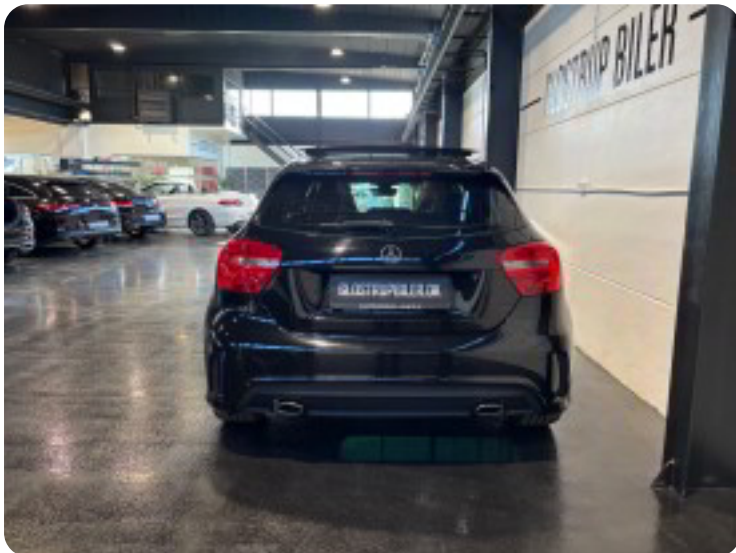

0-100 km/t
8,3 sek

Tophastighed
224 km/t

Drivmiddel
Benzin

Trækjul
Forhjul

Tank
50 l

Grøn ejeravgift
DKK 2.580,- / årligt

Geartype
Automatgear

Gear
7 gear

Mercedes A200

AMG Line aut.

DKK 149.700,-

Kontantpris

Billeder (18)

Se flere billeder på: glostrupbiler.dk/biler/mercedes-a200-amg-line-aut-2er3tgvrnbp

Udstyrsliste (30)

- 1
 - 18" alufælge
- 4
 - 4x el-ruder
- a
 - airbags aircondition alcantara automatgear
- A
 - Automatisk lys
- b
 - bagagerumsdækken bakkamera
- C
 - CD/radio
- e
 - el-klapbare sidespejle med varme el-soltag
- E
 - ESP
- f
 - fartpilot fjernbetjent centrallås
- g
 - glastag
- h
 - højdejusterbare forsæder håndfri til mobil
- I
 - ISOFIX
- I
 - læderrat
- m
 - multifunktionsrat mørk loftbeklædning
- n
 - navigation