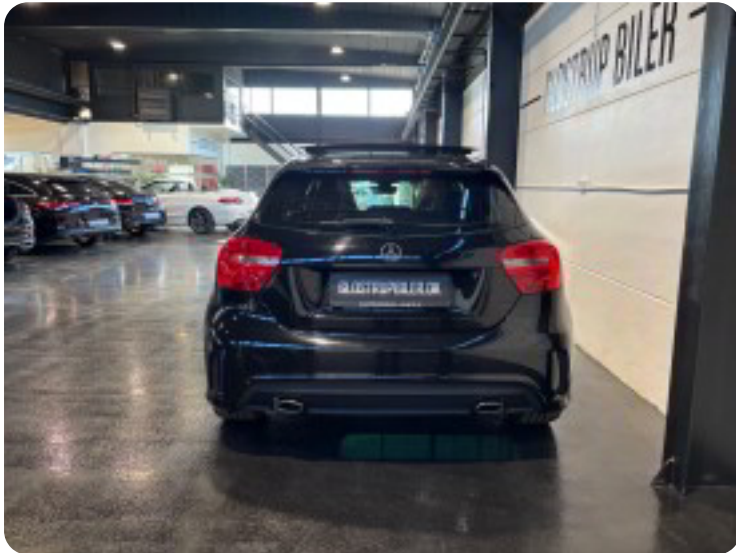

0-100 km/t
8,3 sek

Tophastighed
224 km/t

Drivmiddel
Benzin

Trækjul
Forhjul

Tank
50 l

Grøn ejeravgift
DKK 2.580,- / årligt

Gear
Automatgear

Gear
7 gear

Mercedes A200

AMG Line aut.

DKK 149.700,-

Kontantpris

Billeder (18)

Se flere billeder på: glostrupbiler.dk/biler/mercedes-a200-amg-line-aut-2er3tgvrnbp

Udstyrsliste (30)

- 1
 - 18" alufælge
- 4
 - 4x el-ruder
- a
 - airbags aircondition alcantara automatgear
- A
 - Automatisk lys
- b
 - bagagerumsdækken bakkamera
- C
 - CD/radio
- e
 - el-klapbare sidespejle med varme el-soltag
- E
 - ESP
- f
 - fartpilot fjernbetjent centrallås
- g
 - glastag
- h
 - højdejusterbare forsæder håndfri til mobil
- I
 - ISOFIX
- I
 - læderrat
- m
 - multifunktionsrat mørk loftbeklædning
- n
 - navigation