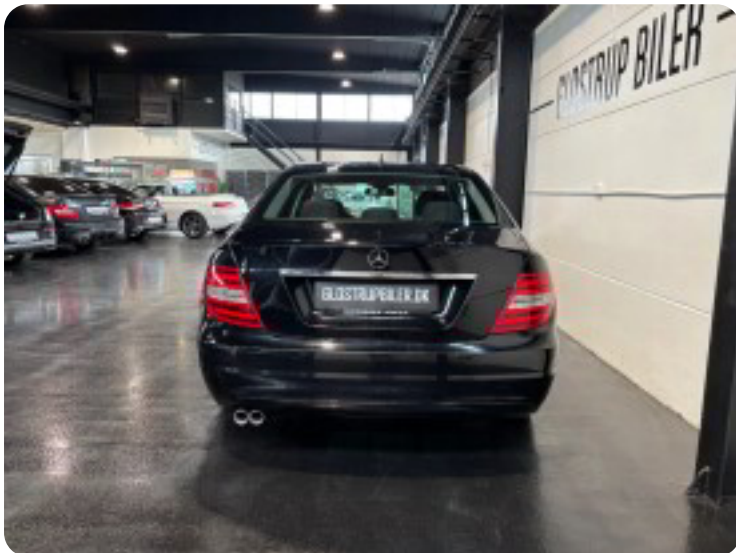

0-100 km/t
8,9 sek

Tophastighed
223 km/t

Drivmiddel
Benzin

Trækjul
Baghjul

Tank
59 l

Grøn ejeravgift
DKK 3.480,- / årligt

Geartype
Automatgear

Gear
7 gear

Mercedes C180

aut. BE

DKK 119.700,-
Kontantpris

Billeder (18)

Se flere billeder på: glostrupbiler.dk/biler/mercedes-c180-aut-be-8aedc52asyc

Udstyrsliste (21)

4

4x el-ruder