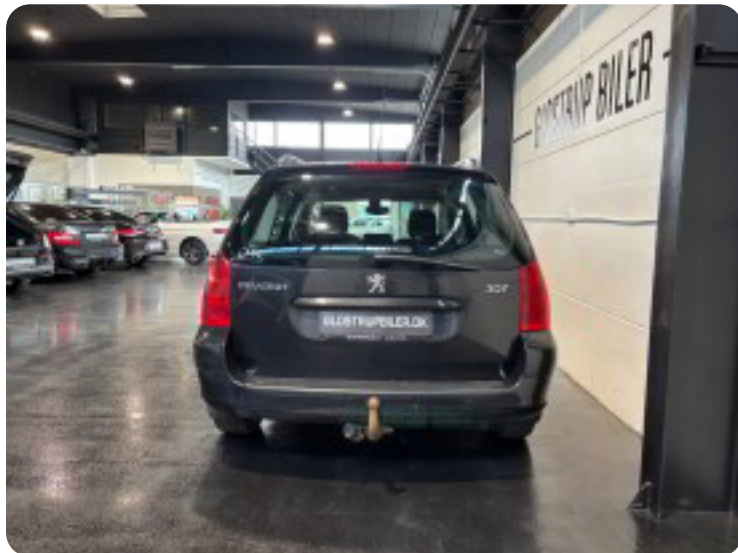

0-100 km/t
11,9 sek

Tophastighed
182 km/t

Drivmiddel
Benzin

Trækjul
Forhjul

Tank
60 l

Grøn ejeravgift
DKK 5.980,- / årligt

Gearstype
Manuelt gear

Gear
5 gear

Peugeot 307

SW

DKK 19.700,-

Kontantpris

Billeder (18)

Se flere billeder på: glostrupbiler.dk/biler/peugeot-307-sw-or0dbqtjfb1

Udstyrsliste (9)

a